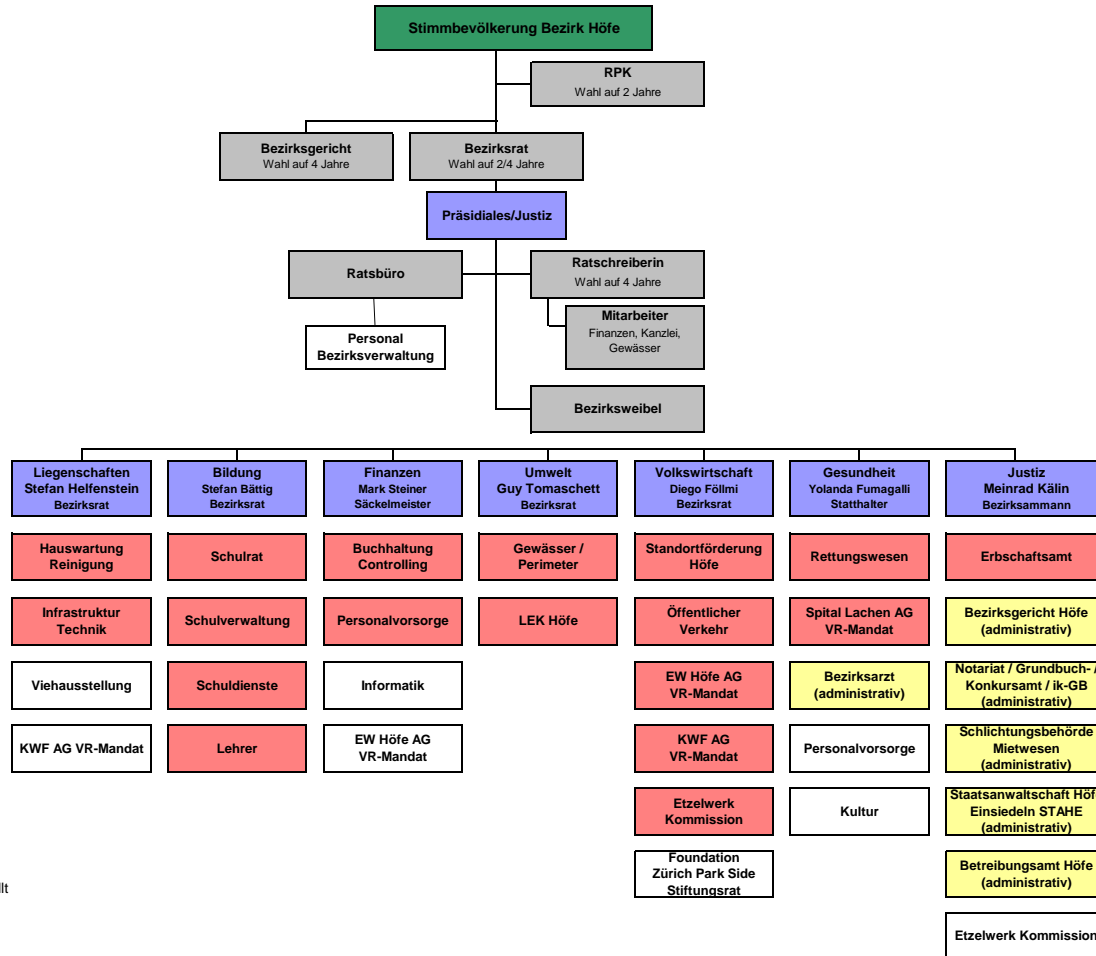

Bezirk Höfe  
Organigramm Bezirksrat

Rot: Zuordnung empfohlen  
Gelb: Administrativ unterstellt  
Weiss: Freie Zuordnung