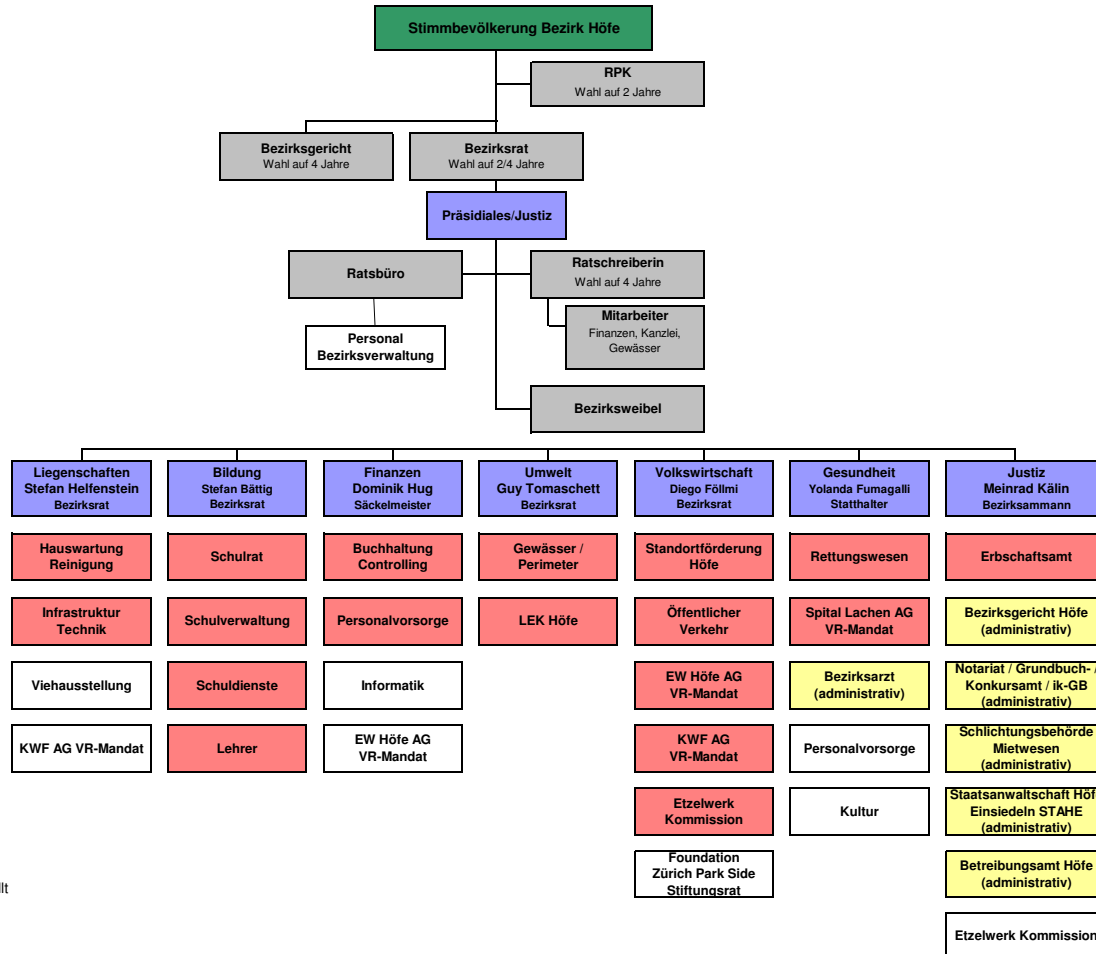

Bezirk Höfe
Organigramm Bezirksrat

Rot: Zuordnung empfohlen
Gelb: Administrativ unterstellt
Weiss: Freie Zuordnung